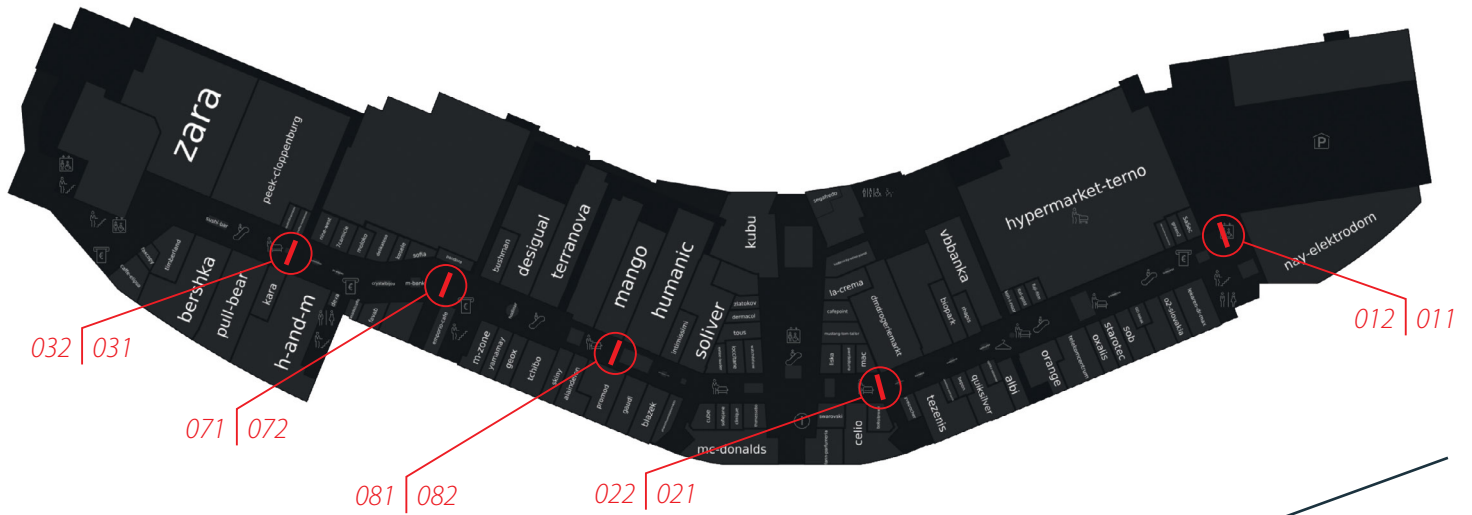

Bratislava Aupark

rozmiestnenie digitálnych citylightov Qex

QEX[®]
SINCE 1990

aupark
SHOPPING CENTER

podlažie

011

012

021

022

031

032

071

072

081

082

podlažie