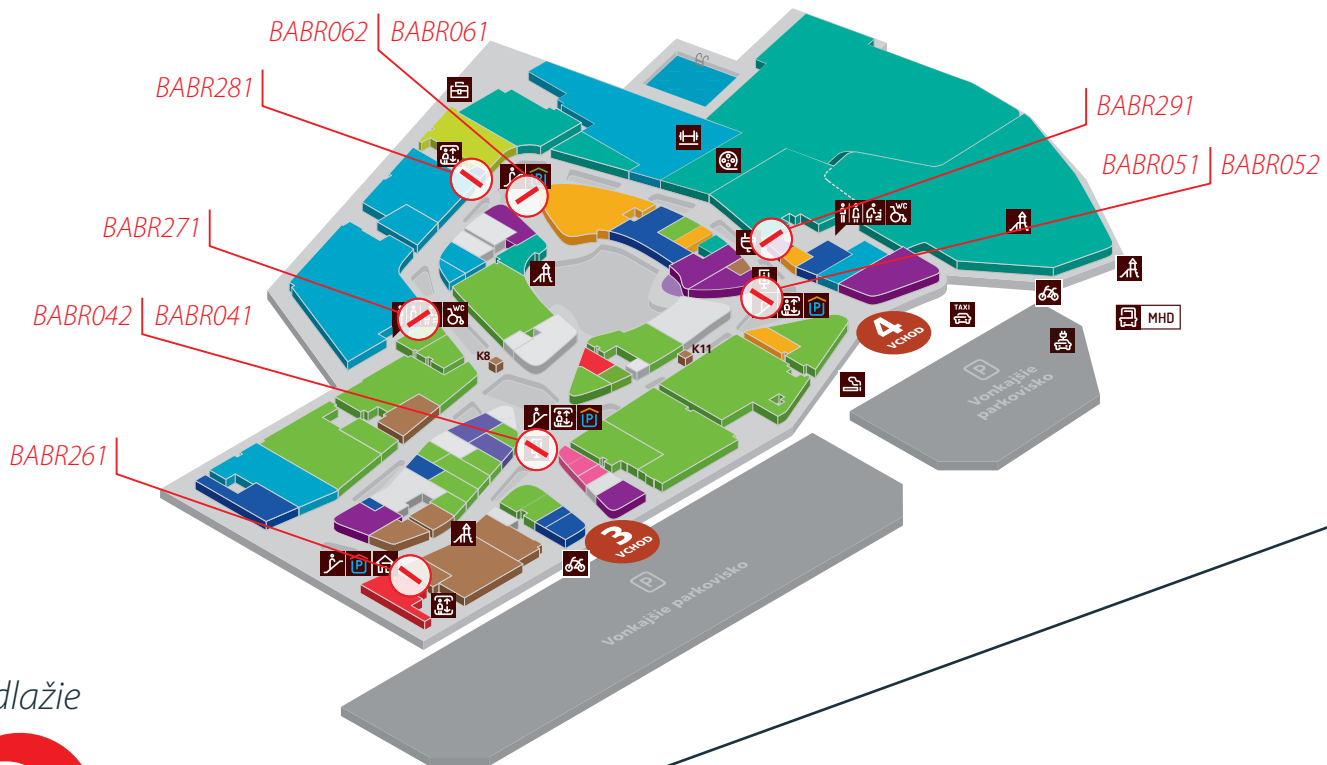

Bratislava **Bory Mall**

rozmiestnenie digitálnych citylightov Qex

QEX[®]
SINCE 1990

podlažie

1

BABR011

BABR012

BABR021

BABR022

BABR031

BABR032

BABR111

BABR121

BABR131

BABR141

BABR151

podlažie

2

BABR041

BABR042

BABR051

BABR052

BABR061

BABR062