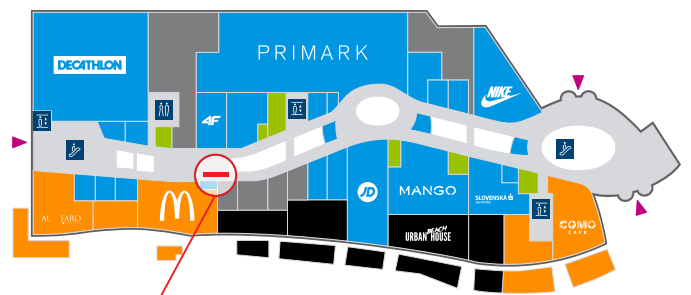

Bratislava **Eurovea 2**

rozmiestnenie digitálnych citylightov Qex

QEX[®]
SINCE 1990

EUROVEA

podlažie

2BAEU011
2BAEU012

2BAEU021
2BAEU022

podlažie

2BAEU031
2BAEU032

podlažie

2BAEU041
2BAEU042

2BAEU051
2BAEU052

2BAEU011

2BAEU012

2BAEU021

2BAEU022