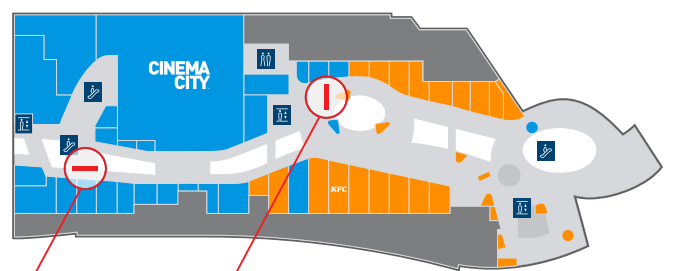

Bratislava **Eurovea 2**

rozmiestnenie digitálnych citylightov Qex

QEX[®]
SINCE 1990

EUROVEA

podlažie

2BAEU011
2BAEU012

2BAEU021
2BAEU022

podlažie

2BAEU031
2BAEU032

podlažie

2BAEU041
2BAEU042

2BAEU051
2BAEU052

2BAEU011

2BAEU012

2BAEU021

2BAEU022