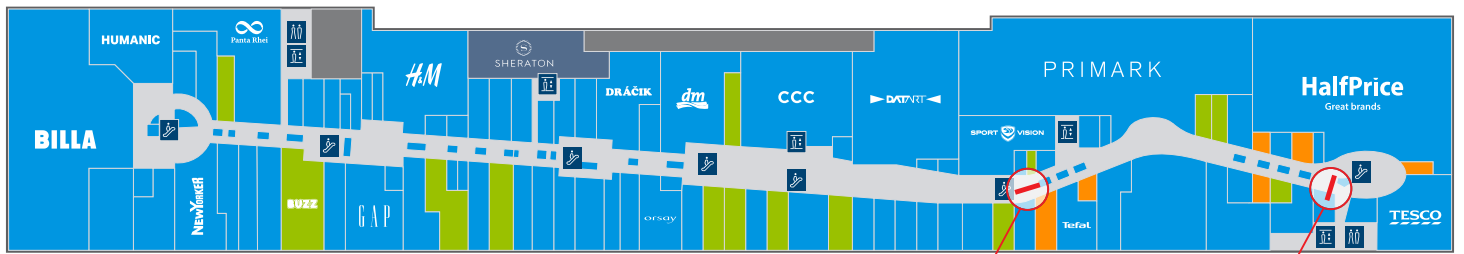

Bratislava **Eurovea 2**

rozmiestnenie digitálnych citylightov Qex

QEX[®]
SINCE 1990

EUROVEA

podlažie

2BAEU011
2BAEU012

2BAEU021
2BAEU022

podlažie