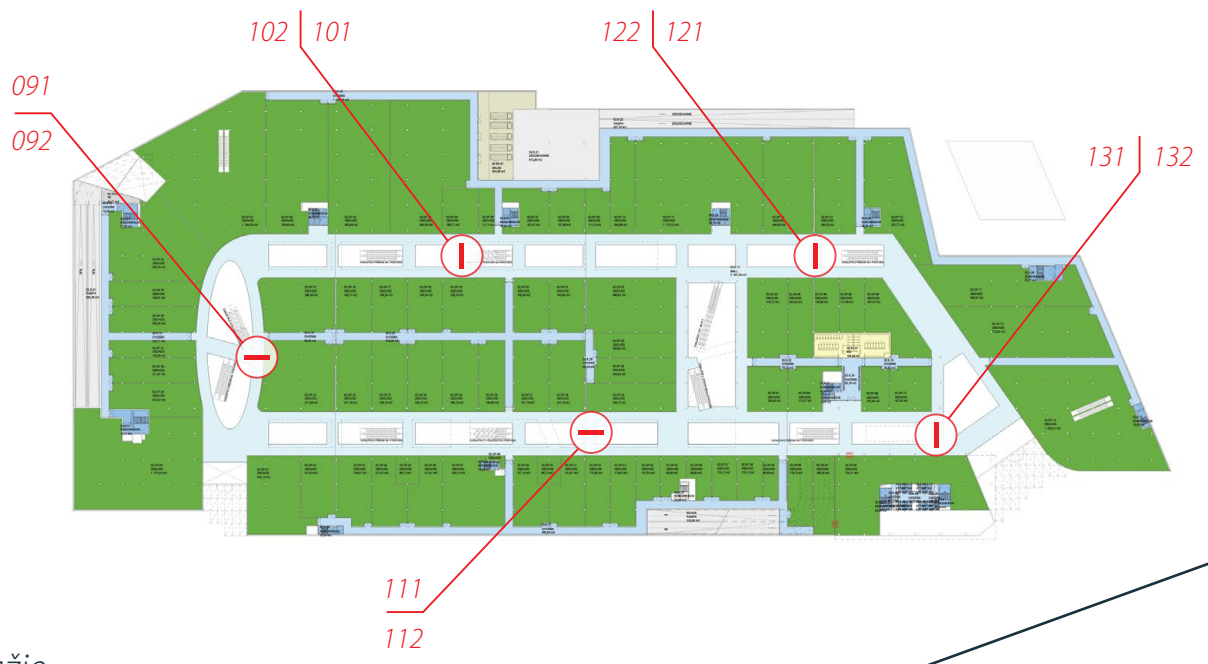

Bratislava NIVY

rozmiestnenie digitálnych citylightov Qex

QEX[®]

nivy[®]

podzemné
podlažie

1

prízemie

0

podlažie

podlažie

011

012

021

022

031

032

041

042

051

052

061

062

071

072

081

082

091

092

101

102

111

112