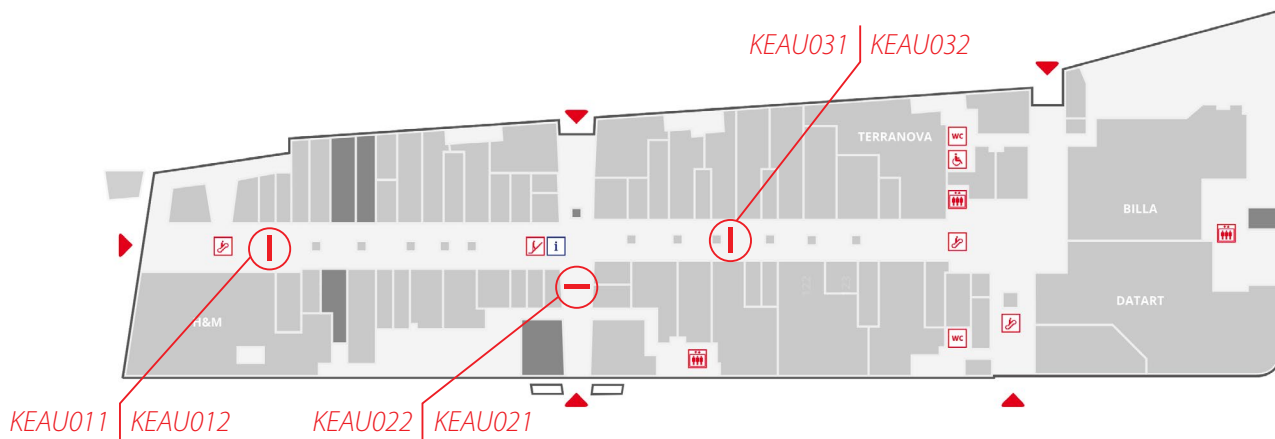

Košice Aupark

rozmiestnenie digitálnych citylightov Qex

QEX[®]
SINCE 1990

aupark

suterén

-1

KEAU071

KEAU081

prízemie

KEAU011

KEAU012

KEAU021

KEAU022

KEAU031

KEAU032

podlažie