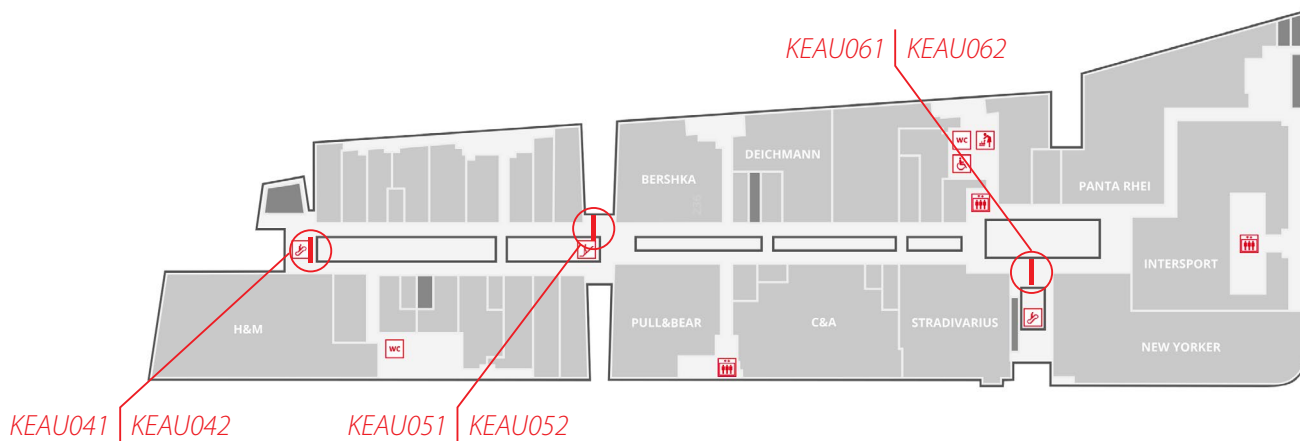

Košice Aupark

rozmiestnenie digitálnych citylightov Qex

QEX[®]
SINCE 1990

aupark

suterén

-1

KEAU071

KEAU081

prízemie

KEAU011

KEAU012

KEAU021

KEAU022

KEAU031

KEAU032

podlažie