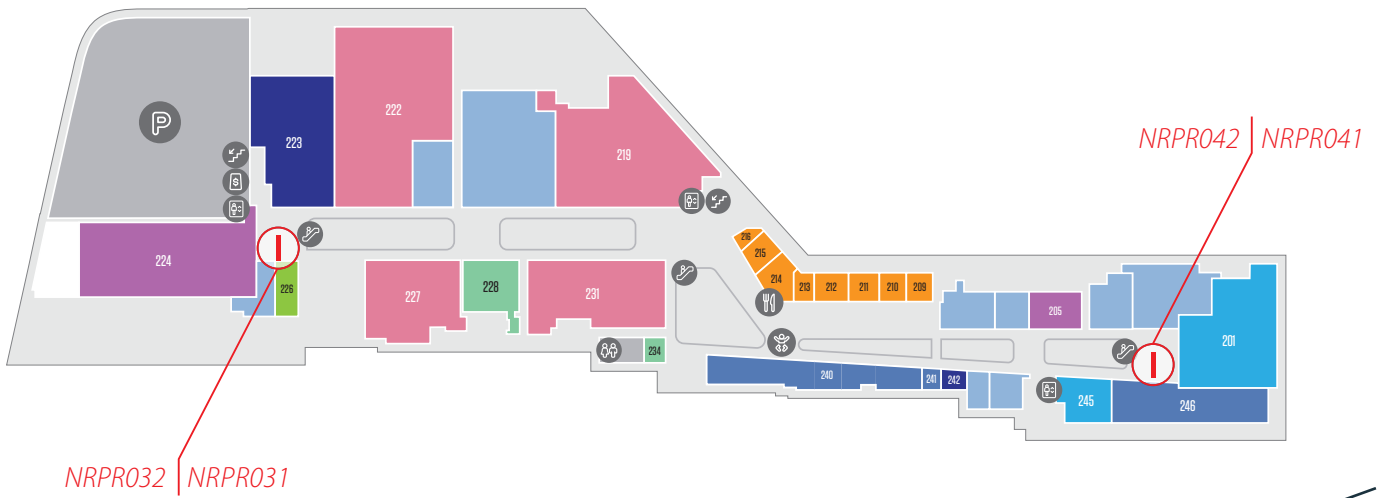

# Nitra Promenada

rozmiestnenie digitálnych citylightov Qex

PROMENADA

podlažie

1

podlažie

0

NRPR011

NRPR012

NRPR021

NRPR022

NRPR031

NRPR032

NRPR041

NRPR042