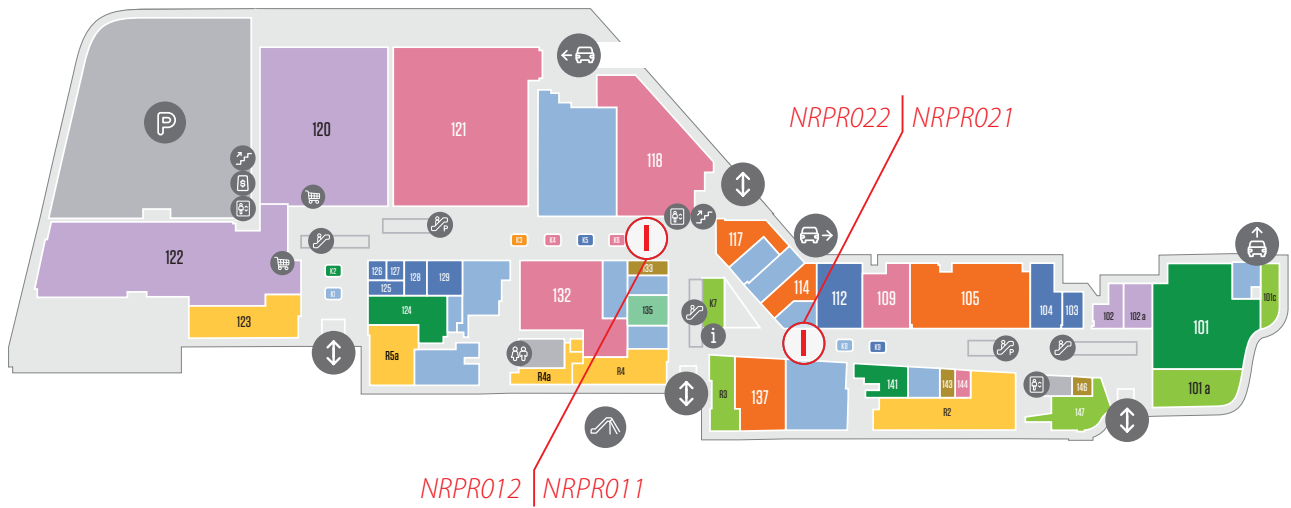

# Nitra Promenada

rozmiestnenie digitálnych citylightov Qex

PROMENADA

podlažie

1

podlažie

0

NRPR011

NRPR012

NRPR021

NRPR022

NRPR031

NRPR032

NRPR041

NRPR042