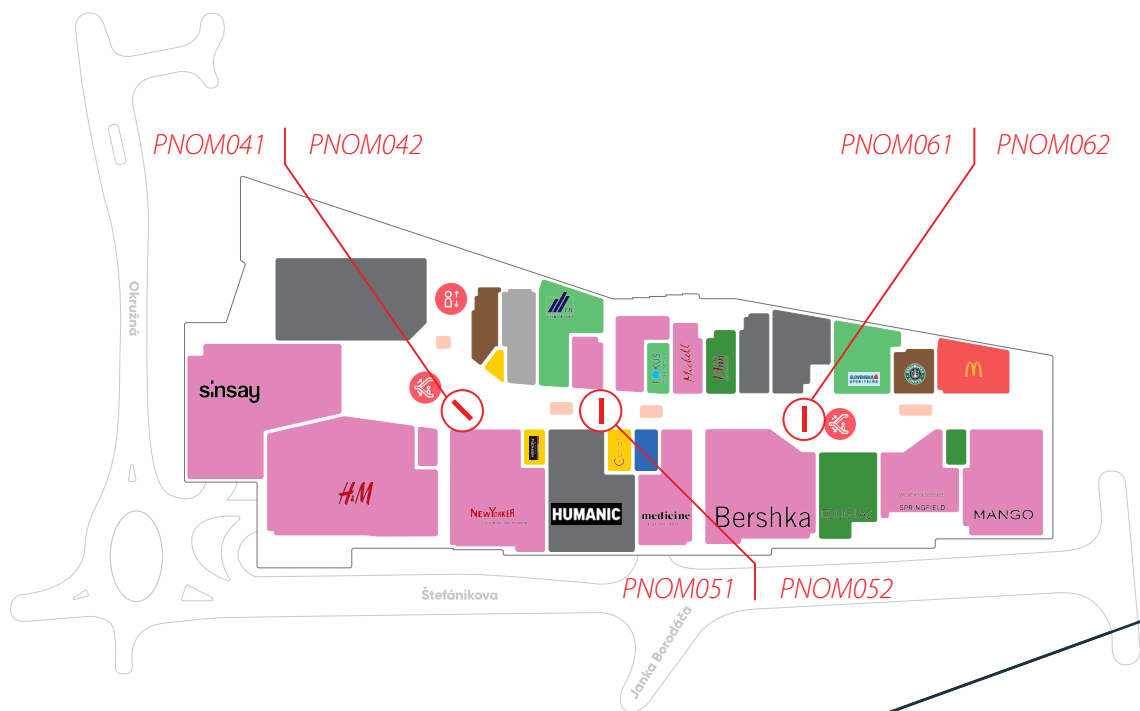

Prešov NOVUM

rozmiestnenie digitálnych citylightov Qex

QEX[®]
SINCE 1990

novum
NOVÉ SRDCE ŠARIŠA

prízemné podlažie

1

PNOM011

PNOM012

PNOM021

PNOM022

PNOM031

PNOM032

nadmenné podlažie

1

PNOM041

PNOM042

PNOM051

PNOM052

PNOM061

PNOM062

nadzemné podlažie

2

PNOM071

PNOM072