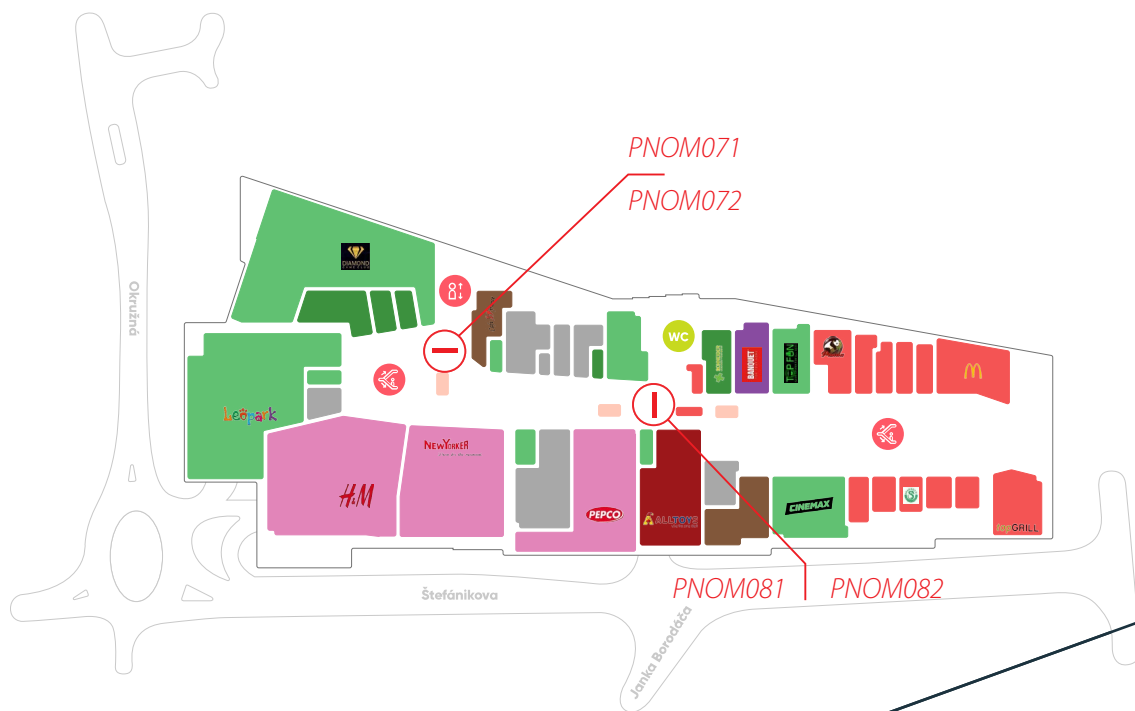

Prešov NOVUM

rozmiestnenie digitálnych citylightov Qex

QEX[®]
SINCE 1990

novum
NOVÉ SRDCE ŠARIŠA

prízemné podlažie

1

PNOM011

PNOM012

PNOM051

PNOM052

PNOM061

PNOM062

nadzemné podlažie

2

PNOM071

PNOM072