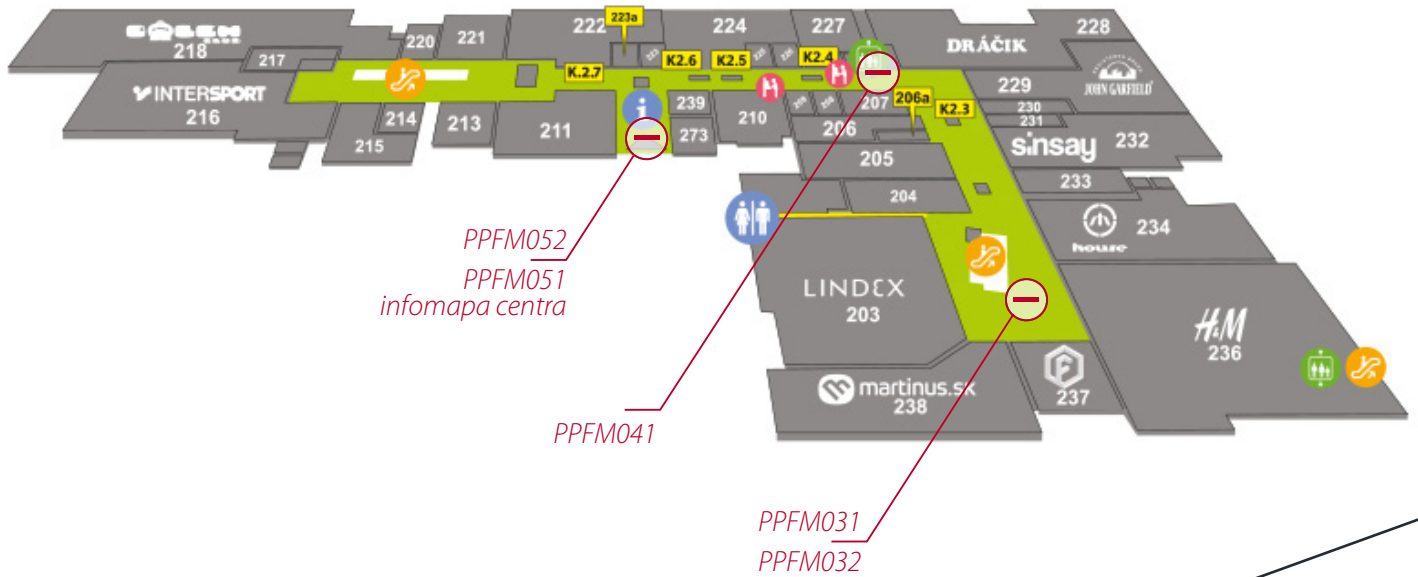

# Forum Poprad

rozmiestnenie digitálnych citylightov Qex

**QEX**<sup>®</sup>  
SINCE 1990

**FORUM**  
POPRAĐ

PPFM022  
PPFM021

PPFM012  
PPFM011  
infomapa centra

poschodie

1

PPFM011  
infomapa centra

PPFM012

PPFM021

PPFM022

poschodie

2

PPFM031

PPFM032

PPFM051  
infomapa centra

PPFM052

PPFM041

poschodie

3

PPFM071

PPFM072

PPFM081  
infomapa centra