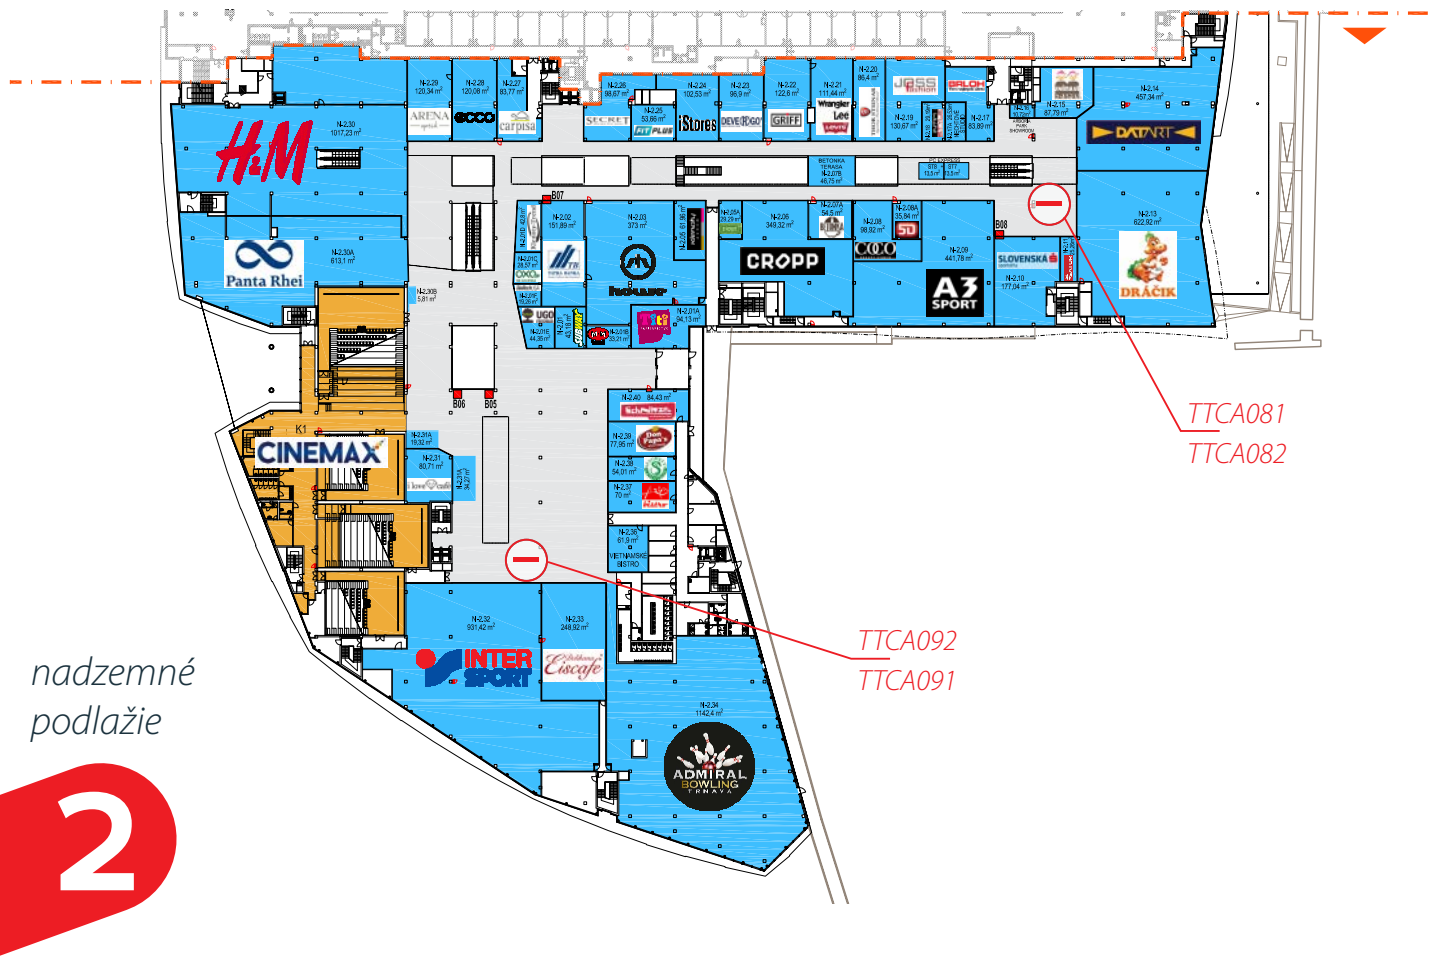

# Trnava City Arena

rozmiestnenie digitálnych citylightov Qex

**QEX**<sup>®</sup>  
SINCE 1990

**CITY ARENA**  
nákupné centrum

podzemné  
podlažie

1

TTCA011

TTCA012

TTCA061

TTCA062

TTCA071

TTCA072

TTCA081

TTCA082

TTCA091

TTCA092