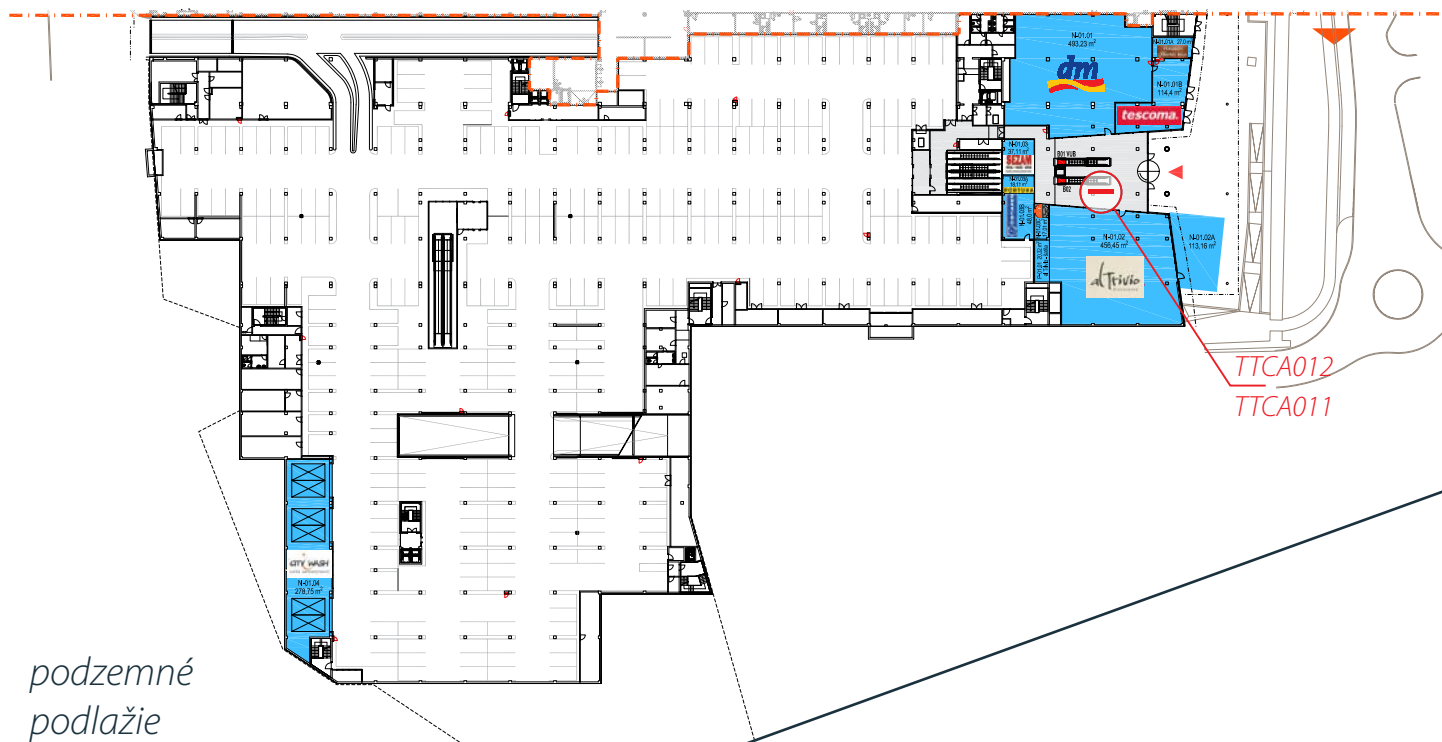

# Trnava City Arena

rozmiestnenie digitálnych citylightov Qex

**QEX**<sup>®</sup>  
SINCE 1990

**CITY ARENA**  
nákupné centrum

podzemné  
podlažie

1

TTCA011

TTCA012

TTCA021

TTCA022

TTCA031

TTCA032

TTCA041

TTCA042

TTCA051

TTCA052