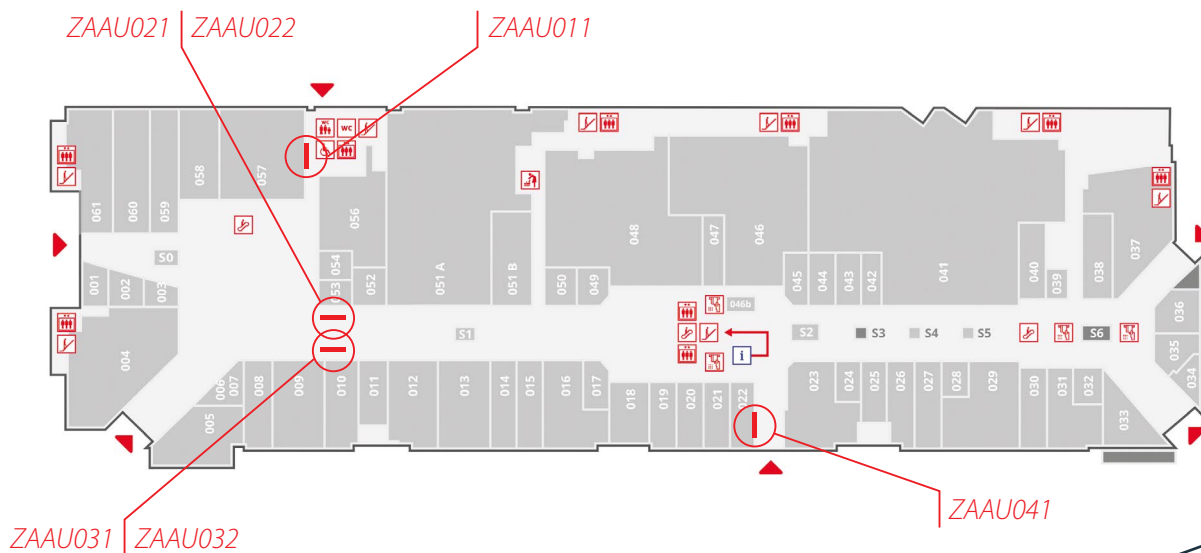

Žilina Aupark

rozmiestnenie digitálnych citylightov Qex

QEX[®]
SINCE 1990

aupark

podlažie

ZAAU021

ZAAU022

ZAAU031

ZAAU032

ZAAU011

ZAAU041

podlažie

1

ZAAU051

ZAAU061

ZAAU062