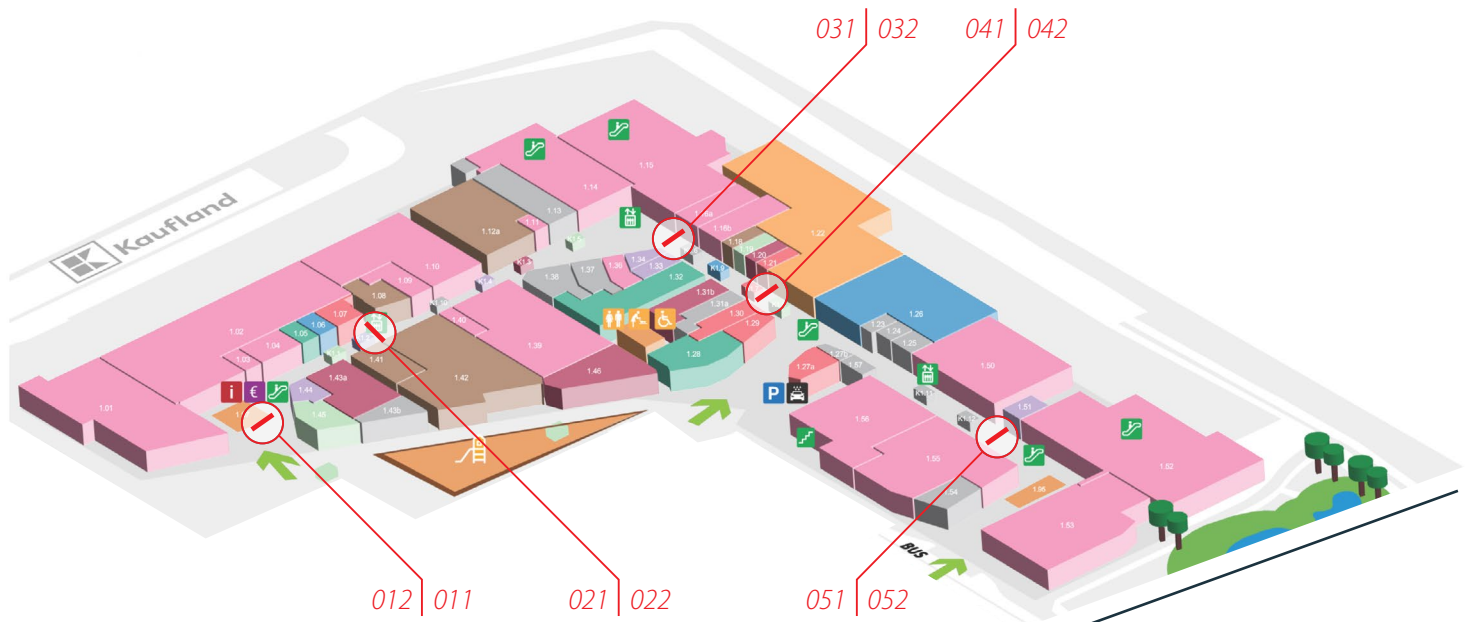

# Prešov Eperia

rozmiestnenie digitálnych citylightov Qex

prízemie

011

012

021

022

031

032

041

042

051

052