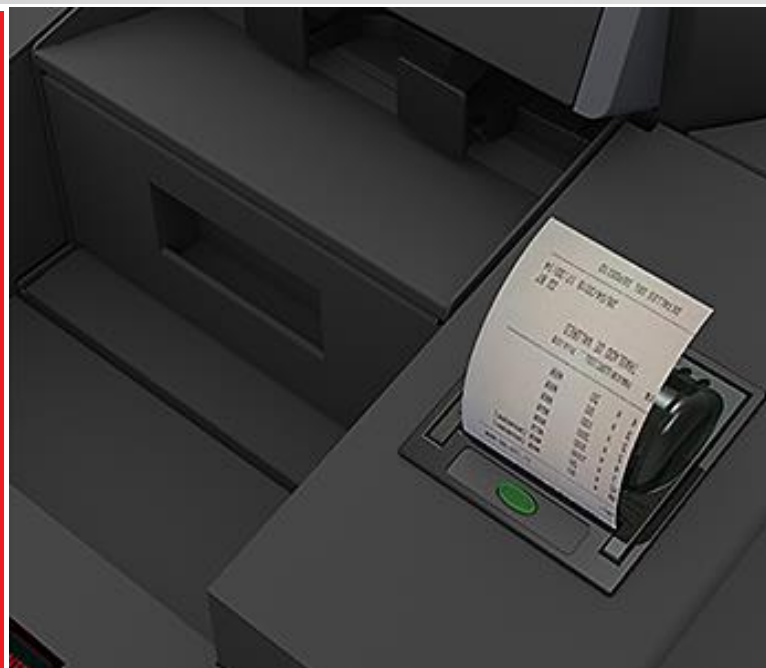

# BEAM

Depozitní zařízení  
na bankovky

## Profesionální a efektivní

Zařízení Masterwork Automodules Beam je back-office zařízení, pomocí jehož personálu v průběhu pracovního dne nebo na jeho konci extrémně rychle spočítat hotovost a zároveň ji uskladnit v trezoru.

## VYUŽITÍ

Zařízení Masterwork Automodules Beam je back-office zařízení, jehož personál během dne nebo na jeho konci rychle spočítají příchod hotovost a zároveň ji uskladní v trezoru.

## OVLÁDÁNÍ

Beam se ovládá pomocí 6" dotykového displeje, který slouží k navigaci personálu a zobrazuje výsledky počítání.