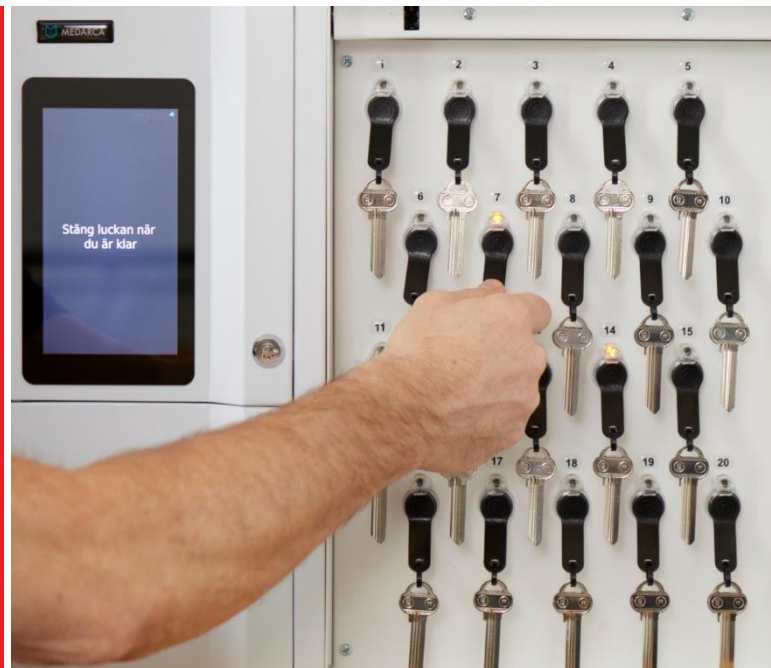

# Masterkey

Digitalizovaná skříňka  
na klíče

## Přehledný a inteligentní

Masterkey™ je inteligentní skříňka na klíče, která vám neustále poskytuje úplný přehled. Už žádné ztracené klíče, žádné zbytečné výdaje nebo přidaný systém pro správu a drahé kopie klíčů. Jen úplný a jasný přehled a kontrola nad všemi klíči ve vaší firmě.

## BEZPEČNÁ MANIPULACE OD VYDÁNÍ AŽ PO VRÁCENÍ

- ✓ Všechny klíče jsou uloženy na jednom místě;
- ✓ osobní přihlášení s plnou sledovatelností a přiřazením k zaměstnanci či jednotlivci;
- ✓ inteligentní administrativní nástroj pro kontrolu a podávání zpráv;
- ✓ informační obrazovka, na které se v reálném čase zobrazuje, které klíče byly jednotlivci přiděleny;
- ✓ automatická připomínka na vrácení klíče.