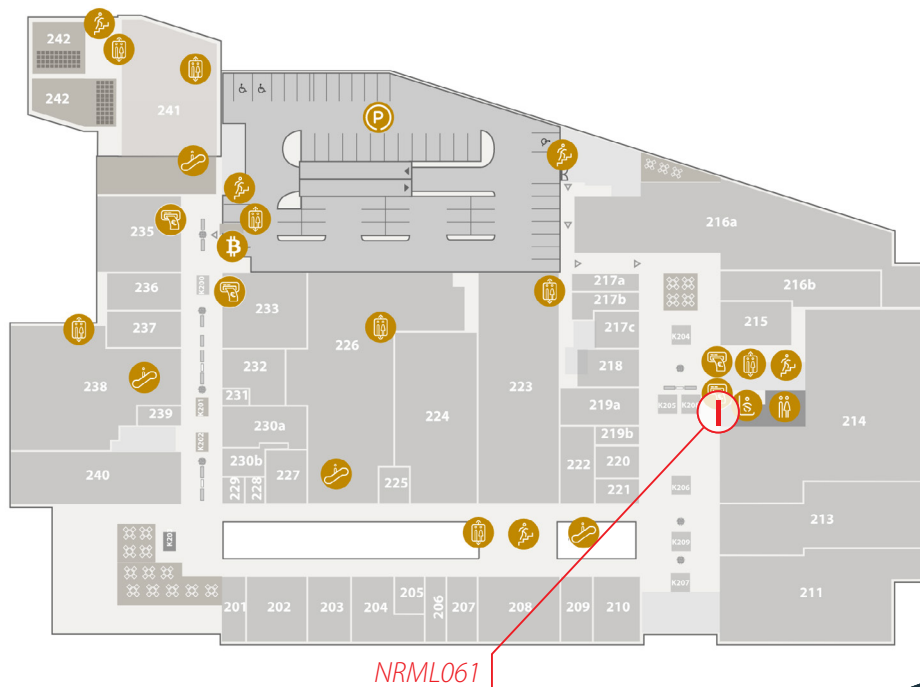

Nitra Mlyny

rozmiestnenie digitálnych citylightov Qex

QEX[®]
SINCE 1990

mlyny

NRML041

podzemné podlažie

NRML051

-1

NRML041

NRML051

prízemie

NRML011

NRML012

NRML021

NRML022

NRML031

NRML061

podlažie

1

NRML061