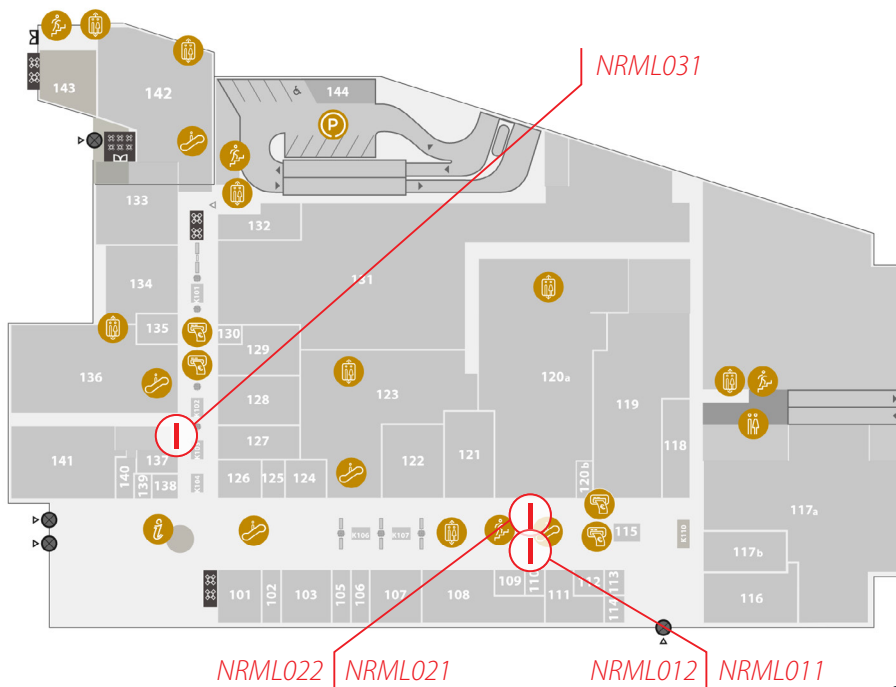

Nitra Mlyny

rozmiestnenie digitálnych citylightov Qex

QEX[®]
SINCE 1990

mlyny

NRML041

podzemné podlažie

NRML051

-1

NRML041

NRML051

prízemie

NRML011

NRML012

NRML021

NRML022

NRML031

NRML061

podlažie

1

NRML061