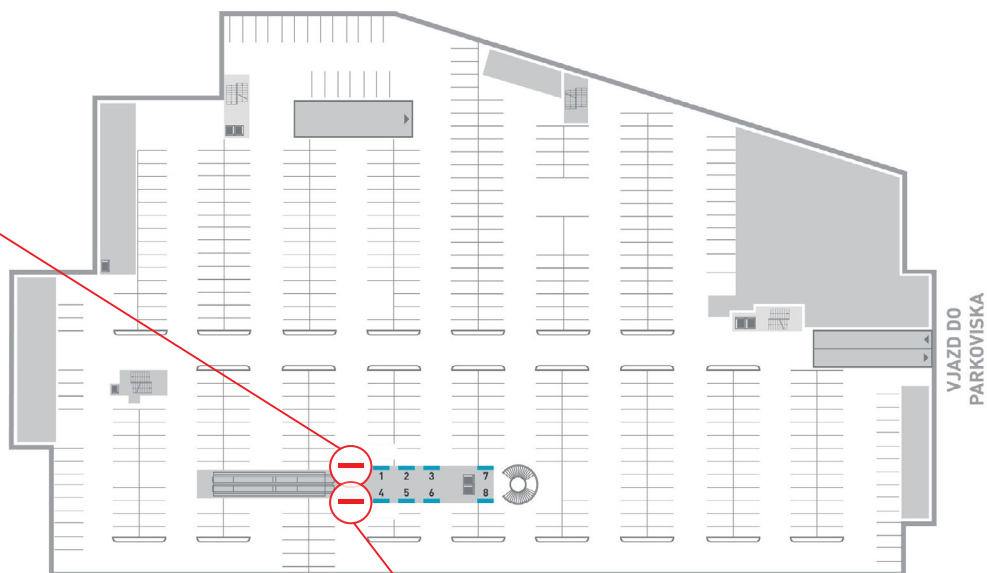

Nitra Mlyny

rozmiestnenie digitálnych citylightov Qex

QEX[®]
SINCE 1990

mlyny

NRML041

podzemné podlažie

NRML051

-1

NRML041

NRML051

prízemie

NRML011

NRML012

NRML021

NRML022

NRML031