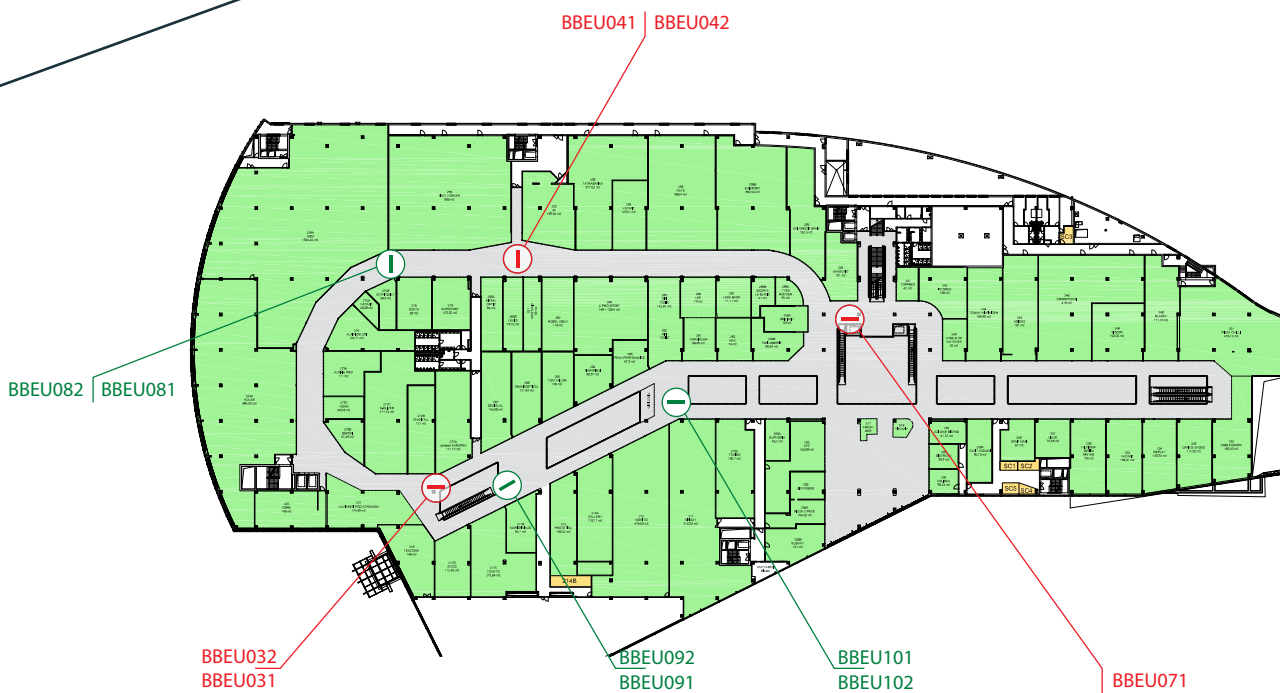

Banská Bystrica **Europa**

rozmiestnenie digitálnych citylightov Qex

QEX[®]
SINCE 1990

nadzemné podlažie

1

nadzemné podlažie

2

nadzemné podlažie

3

BBEU011

BBEU012

BBEU021

BBEU022

BBEU031

BBEU032

BBEU041

BBEU042

BBEU051

BBEU052

BBEU061

BBEU062

BBEU071

BBEU081

BBEU082