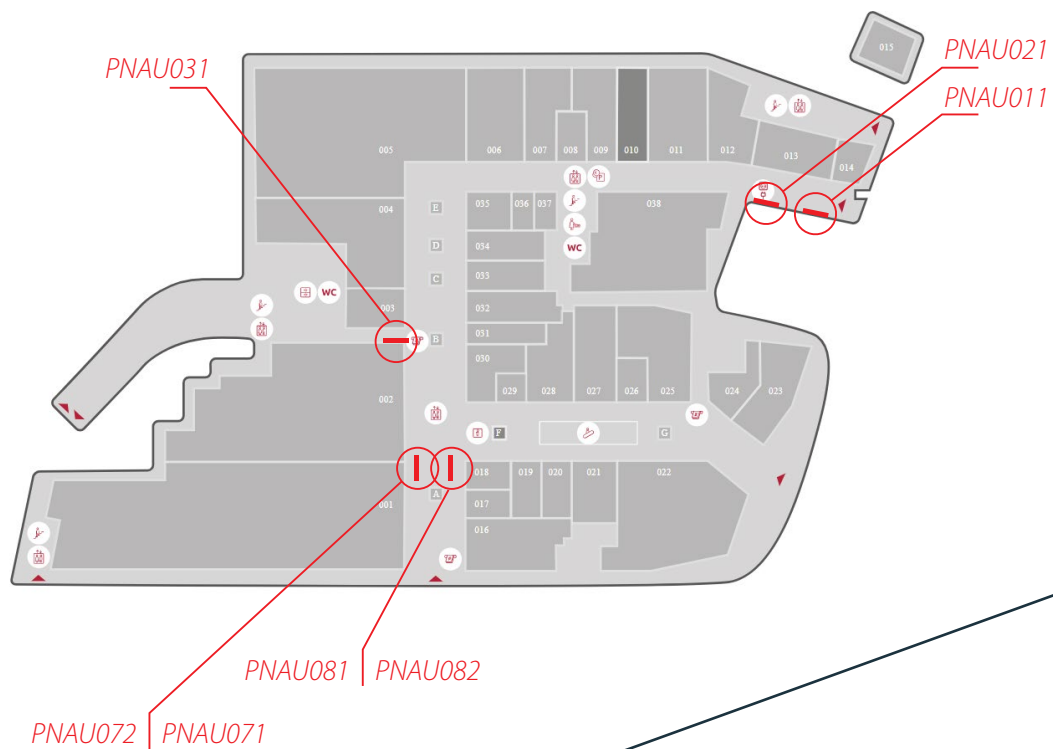

# Piešťany Aupark

rozmiestnenie digitálnych citylightov Qex

**QEX**<sup>®</sup>  
SINCE 1990

**aupark**

PNAU011

PNAU021

PNAU031

PNAU061

PNAU071

PNAU072

PNAU081

PNAU082