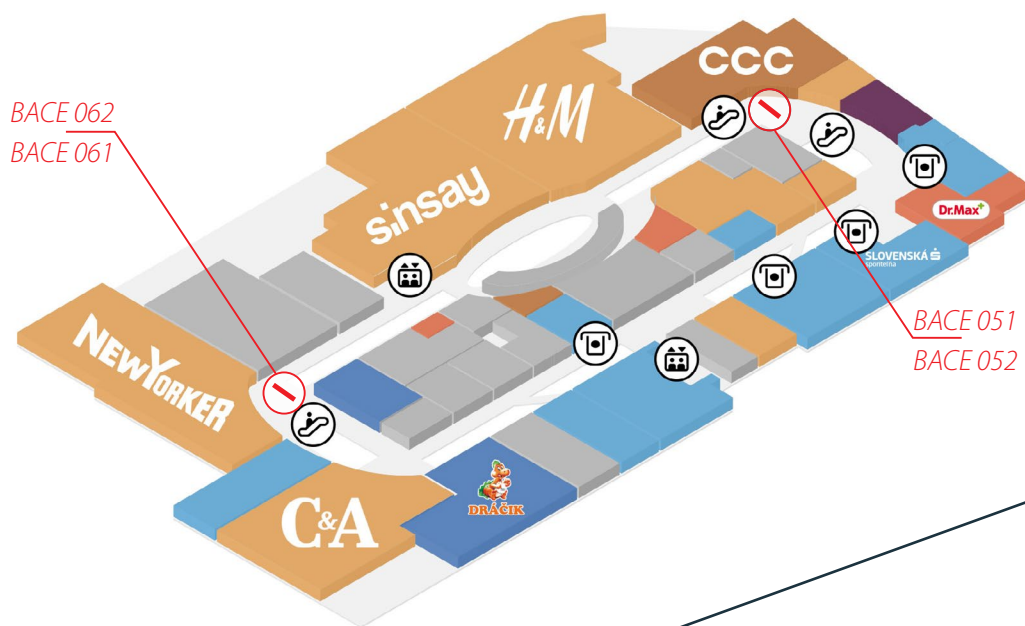

Bratislava Central

rozmiestnenie digitálnych citylightov Qex

QEX[®]
SINCE 1990

CENTRAL

poschodie

-1

prízemie

0

poschodie

1

BACE 011

BACE 012

BACE 021

BACE 022

BACE 031

BACE 032

BACE 041

BACE 042

BACE 051

BACE 052

BACE 061

BACE 062