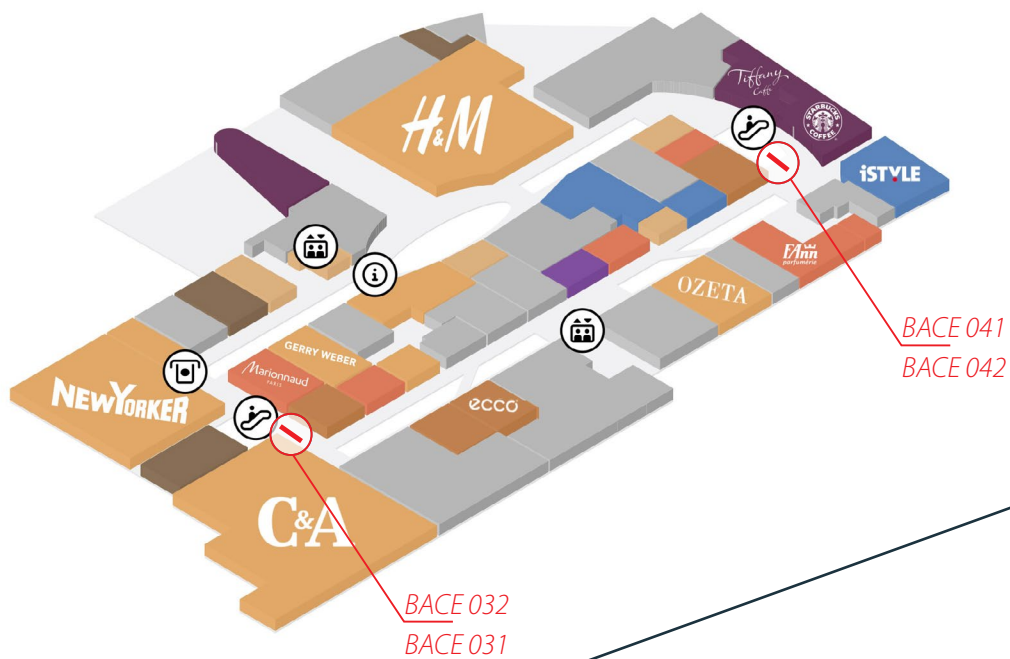

Bratislava Central

rozmiestnenie digitálnych citylightov Qex

QEX[®]
SINCE 1990

CENTRAL

poschodie

-1

prízemie

0

poschodie

1

BACE 011

BACE 012

BACE 021

BACE 022

BACE 031

BACE 032

BACE 041

BACE 042

BACE 051

BACE 052

BACE 061

BACE 062