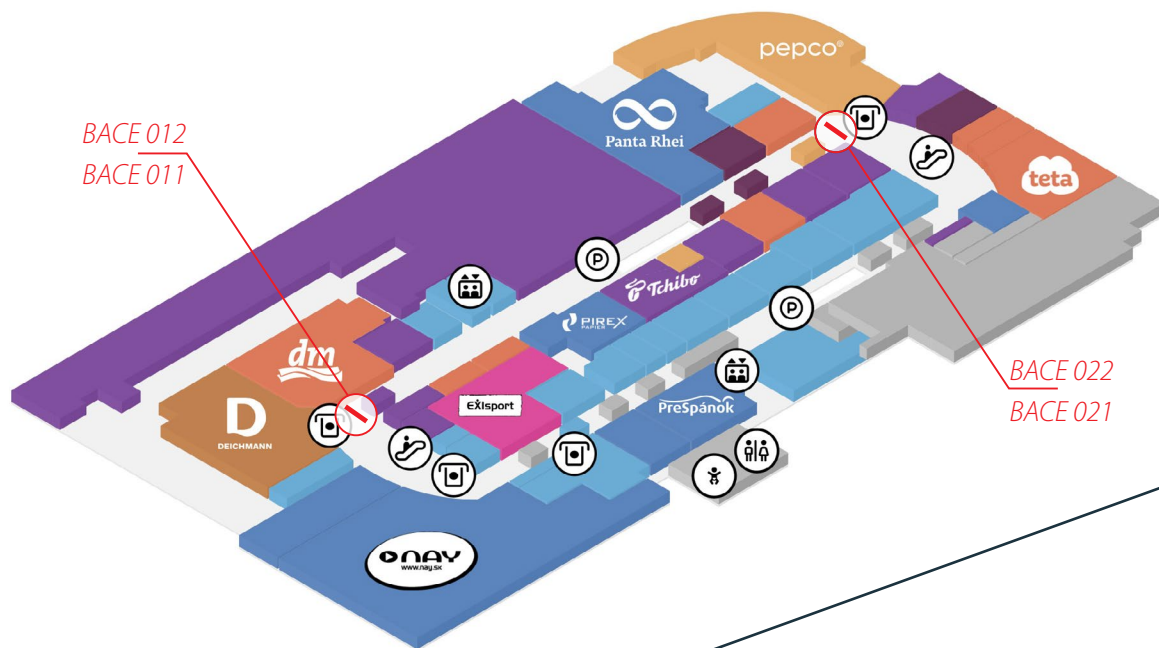

Bratislava Central

rozmiestnenie digitálnych citylightov Qex

QEX[®]
SINCE 1990

CENTRAL

poschodie

-1

prízemie

0

poschodie

1

BACE 011

BACE 012

BACE 021

BACE 022

BACE 031

BACE 032

BACE 041

BACE 042

BACE 051

BACE 052

BACE 061

BACE 062