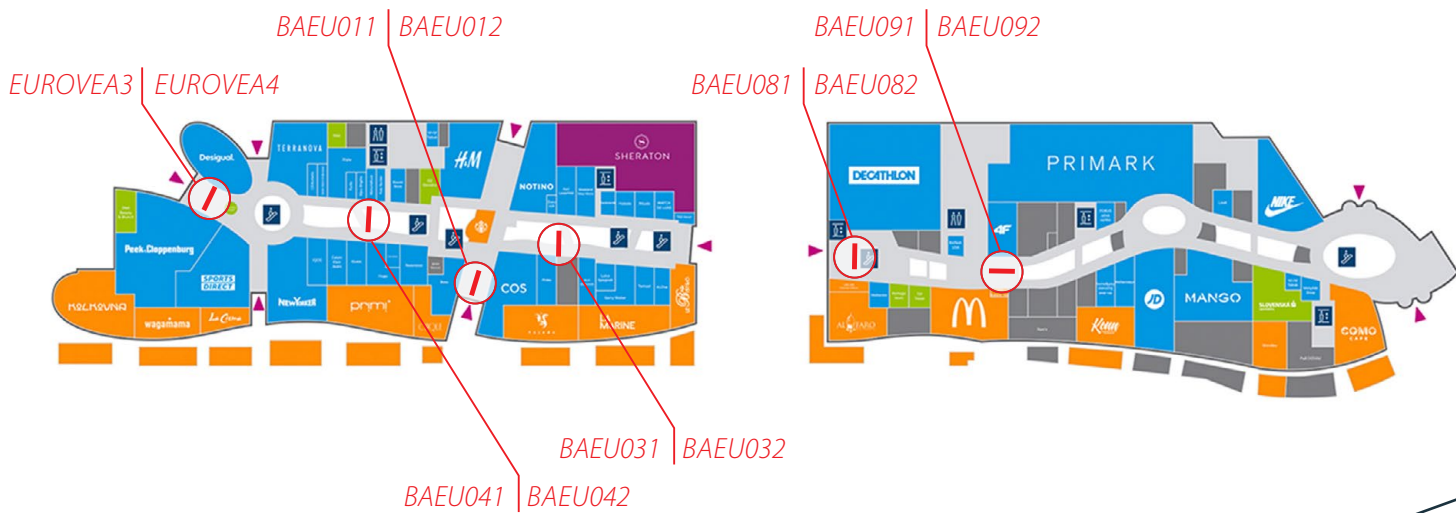

Bratislava **Eurovea**

rozmiestnenie digitálnych citylightov Qex

QEX[®]
SINCE 1990

EUROVEA

EUROVEA1 | EUROVEA2

podlažie

-1

EUROVEA1

EUROVEA2

podlažie

EUROVEA3

EUROVEA4

BAEU011

BAEU012

BAEU031

BAEU032

BAEU041

BAEU042

BAEU081

BAEU082

BAEU091

BAEU092

podlažie

1